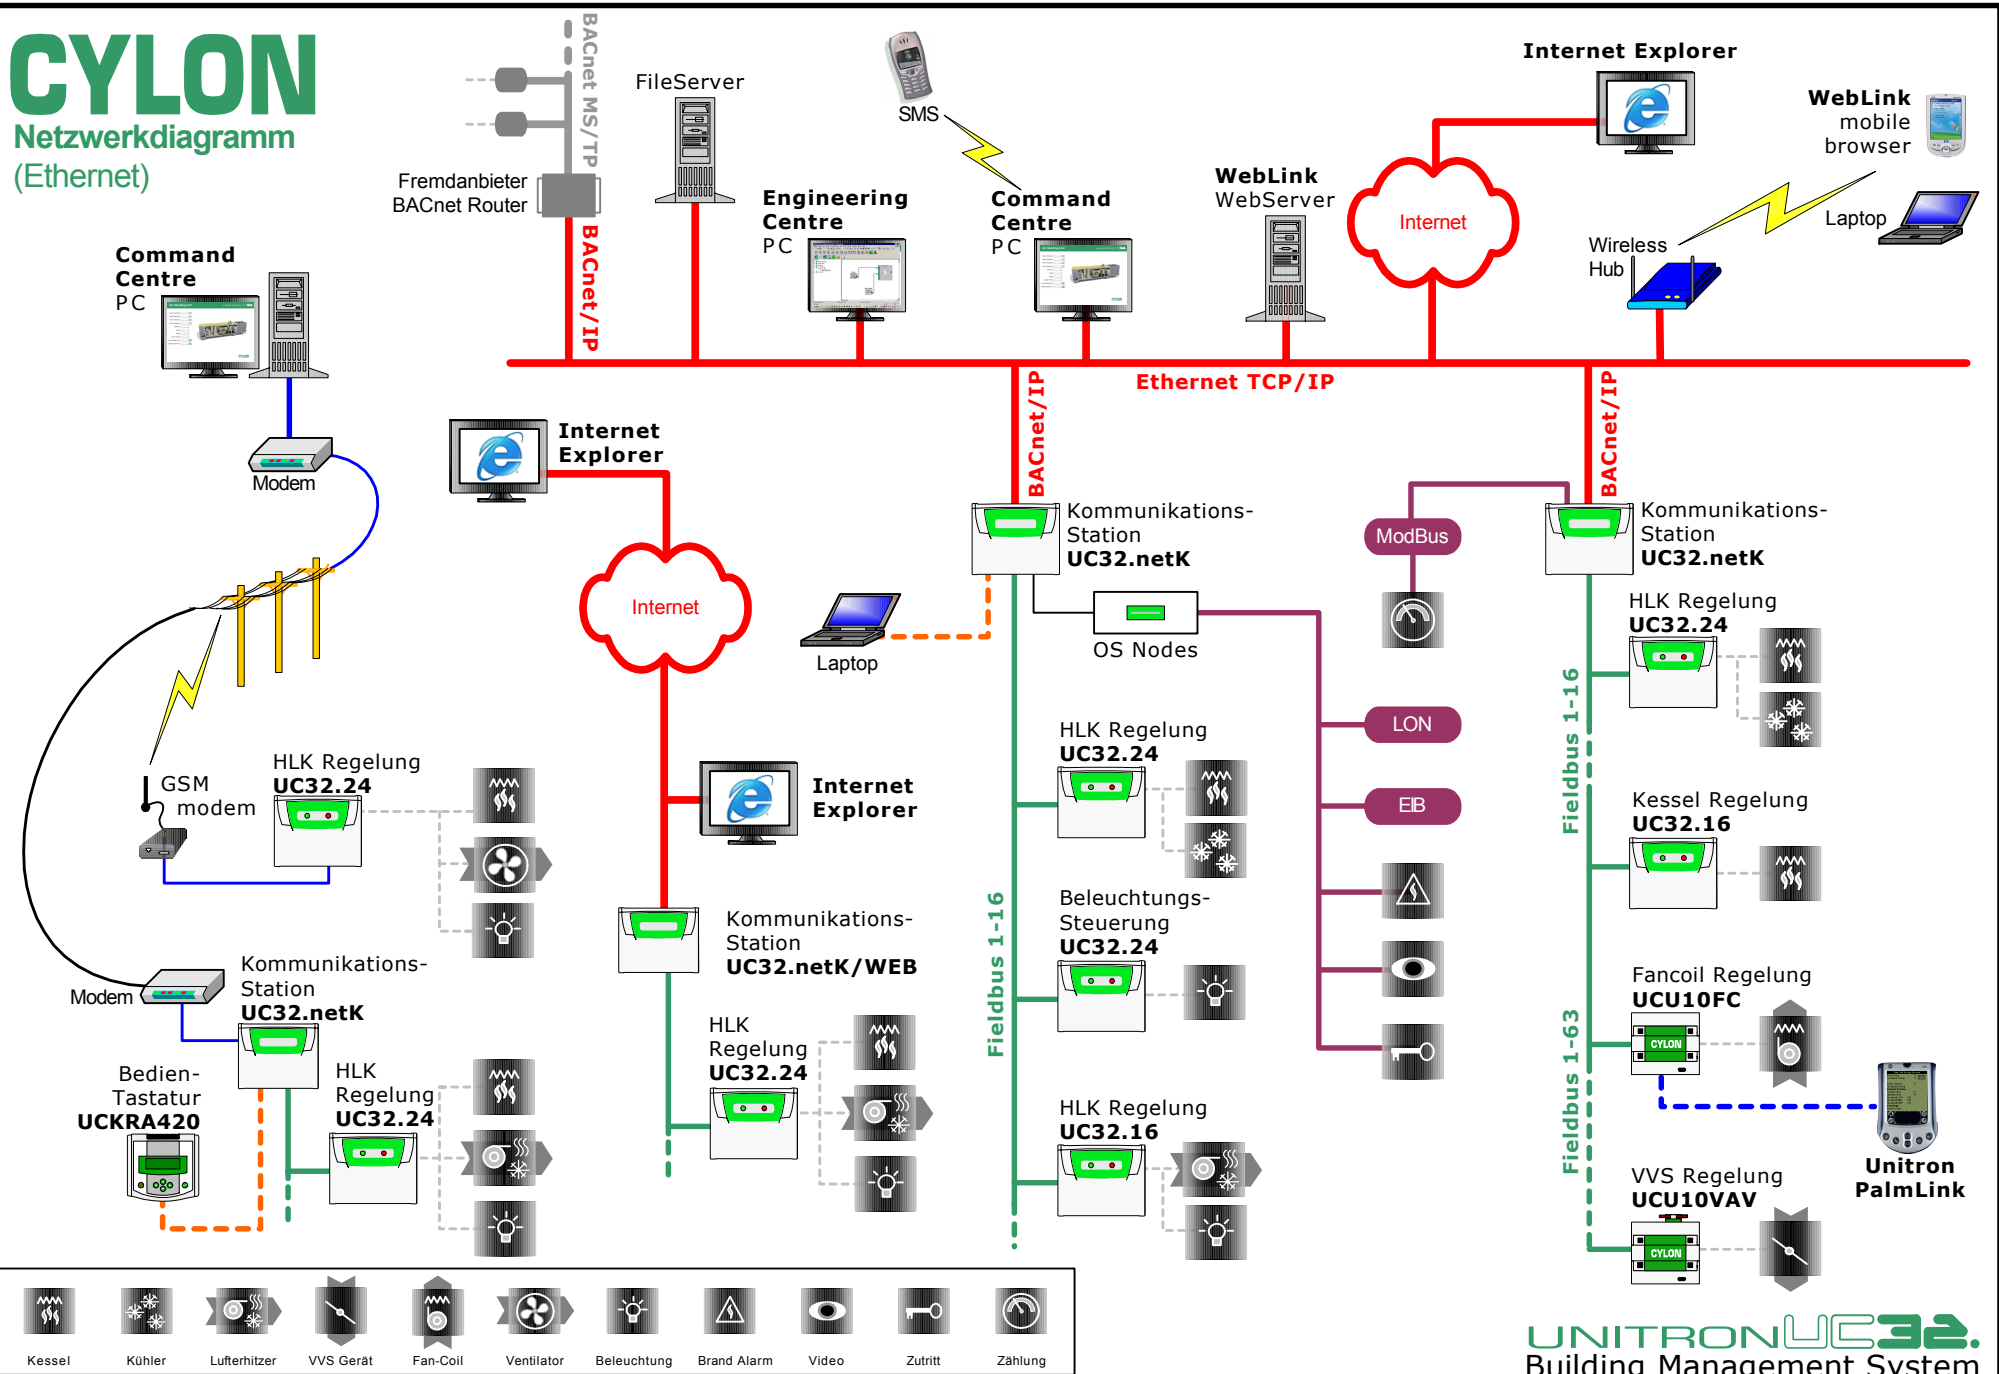

# CYLON

## Netzwerkdigramm (Ethernet)

**UNITRON UC32**  
Building Management System